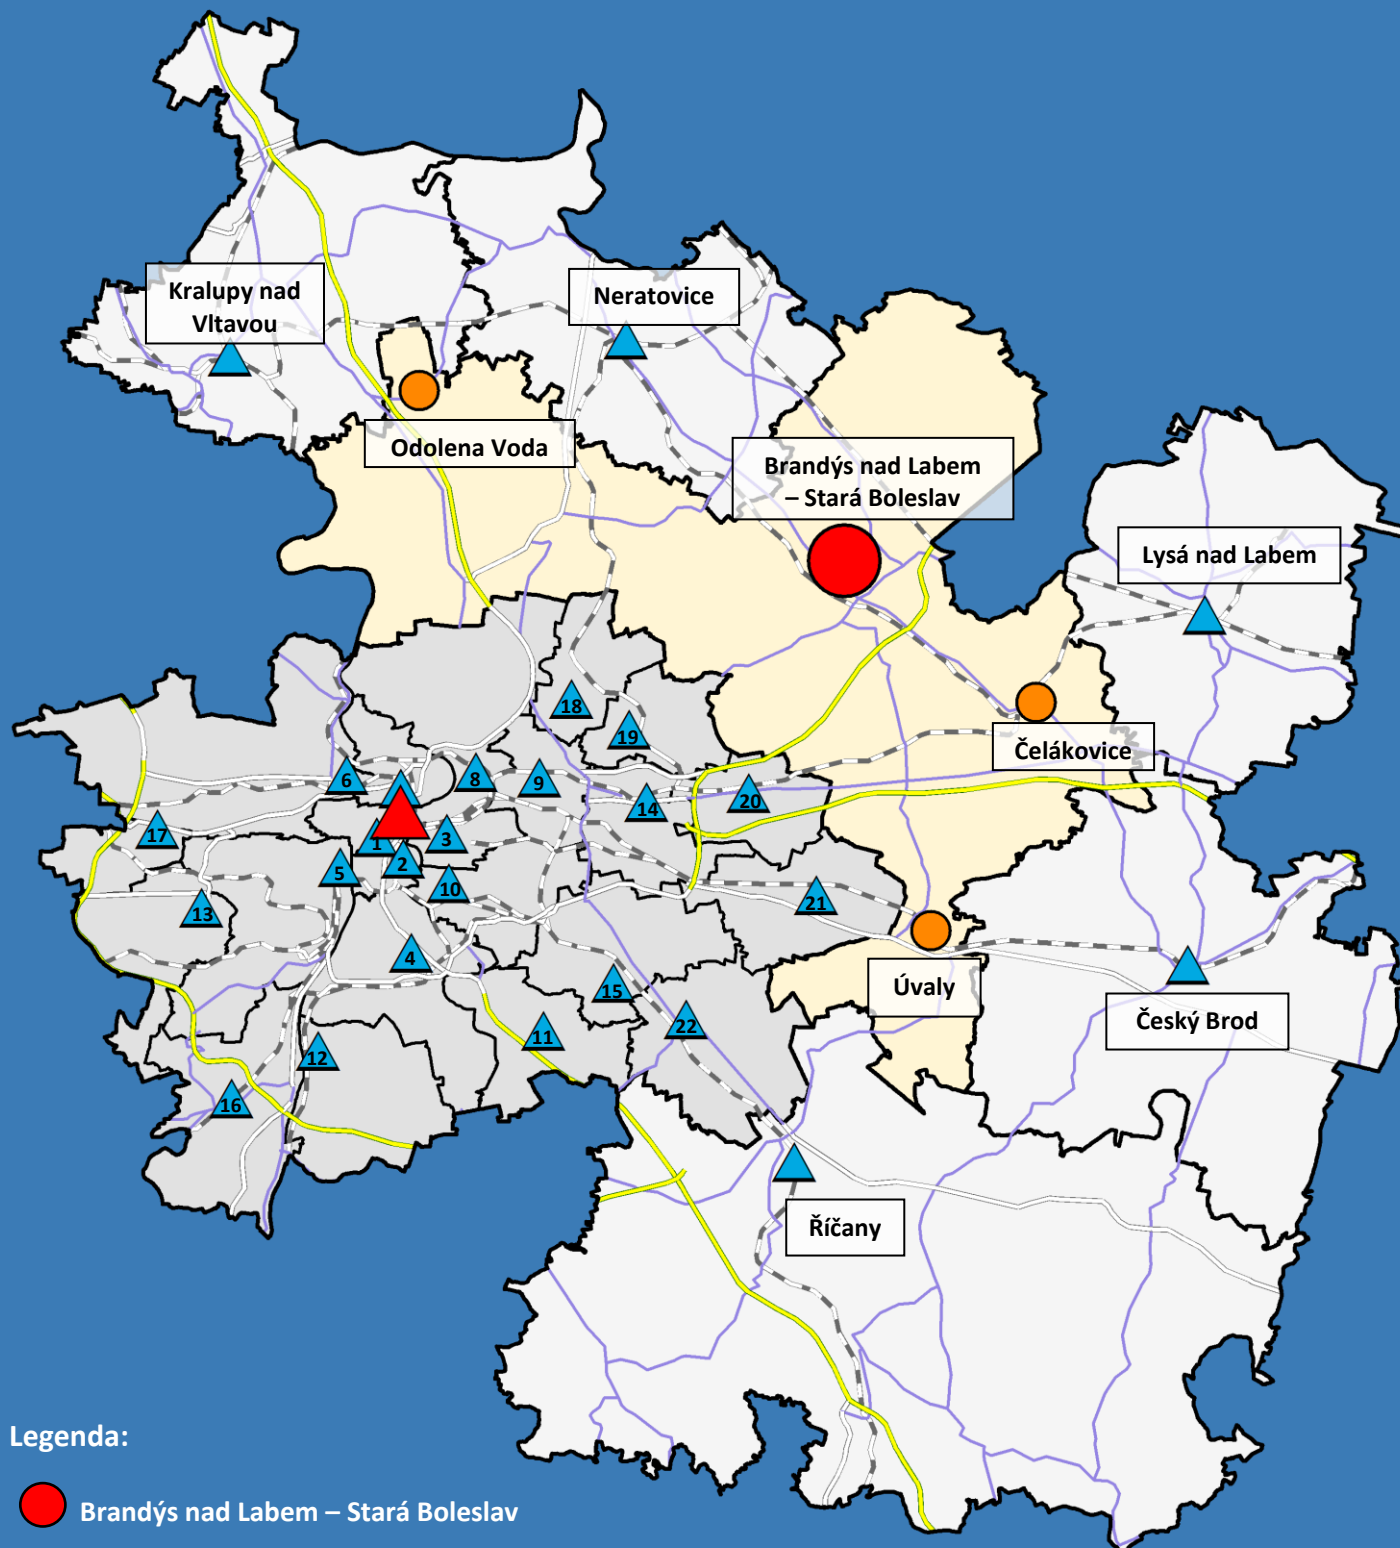

KAM NA ÚŘAD?

Rádce pro obyvatele správního obvodu obce s rozšířenou působností Brandýs nad Labem – Stará Boleslav

Legenda:

-  Brandýs nad Labem – Stará Boleslav
-  Vybraná města ve správním obvodu
-  Pracoviště MěÚ Brandýs nad Labem – Stará Boleslav na adrese Biskupská 7, Praha 1
-  Úřady obcí s rozšířenou působností včetně 22 úřadů městských částí Prahy

K JAKÝM DOCHÁZÍ ZMĚNÁM?

Na základě rozhodnutí vedení města Brandýs nad Labem – Stará Boleslav dochází k **přesunu agend** pracovišť městského úřadu, která se nacházela v Praze (Biskupská 7 a Orebitská 477). Pracoviště na adrese Orebitská 477 se ruší. Provoz bude **částečně zachován** jen na adrese **Biskupská 7, Praha 1**, kde budou zajištěny následující agendy:

1. Vydávání řidičských průkazů a evidence řidičů
2. Oddělení sociálně právní ochrany dětí
3. Sociální kurátor
4. Výdej průkazů ZTP
5. Podatelna

Ostatní agendy, které byly dosud vyřizovány na pracovištích v Praze, budou přesunuty do objektů ve městě Brandýs nad Labem na adrese Ivana Olbrachta 59/2 a ve Staré Boleslavi na adrese Masarykovo náměstí 28. **Na pracovišti Biskupská 7 je již nebude možné vyřídit.**

Co je místní příslušnost?

Místní příslušnost udává, který úřad se určitou problematikou zabývá. U agend obecních a městských úřadů je místní příslušnost nejčastěji určena správním obvodem, ve kterém má občan přihlášeno trvalé bydliště.